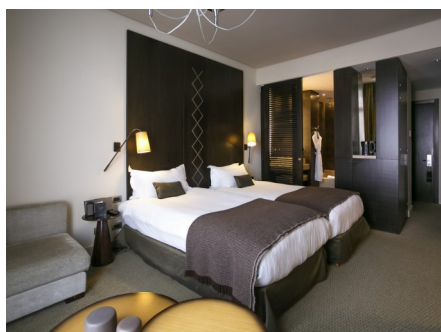

Importante:

- ⇒ Hotel oferece várias promoções durante o ano. Antes de informar o valor ao seu cliente, nos consulte para verificarmos se se aplicará alguma promoção para a data da viagem.
- ⇒ Pacote calculado voando Latam na classe V de baixa temporada. Sugerimos que antes de informar o valor ao seu cliente, nos peça para atualizar o valor do pacote de acordo com a classe que confirma na data de viagem.

- Preços por pessoa em dólares sujeitos a alterações até a confirmação total da reserva.
- Financiamento: 30% de entrada + taxas a vista e saldo em até 04 parcelas no cartão.
  Financiamento em até 09 parcelas, sob consulta.
- Taxa IRRF sob consulta. * Preços não são válidos para períodos de Feriados e Congressos.
- Seguro incluído para passageiros com menos de 65 anos. Consultar acréscimo para maiores.