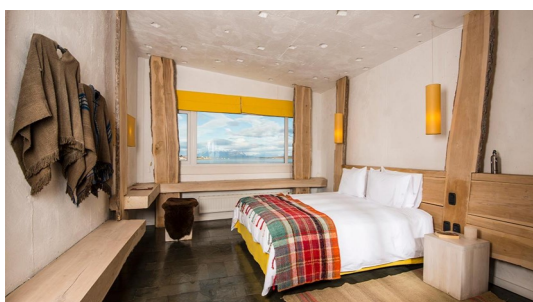

REMOTA PATAGONIA LODGE

03 noites incluindo:

- → Aéreo Rio/Punta Arenas/Rio com Latam na classe V
- ✓ 03 noites com pensão completa, snacks e bar aberto (com bebidas da casa)
  - ✓ Traslados regulares
  - ✓ Servicio de Wi-Fi
- ✓ 01 passeio de dia inteiro ou 02 passeios de meio dia
- ✓ 01 navegação ao Lago Grey ou Balmaceda e Serrano
  - ✓ Seguro viagem Coris Vip 100

QUARTO	Dbl	Sgl	Chd	VALIDADE 2024
Superior	3299	3780	2268	10 Jan a Feb
	3033	3353	2055	Mar
	2855	3193	1999	Apr+May

⇒ Chd: 04 a 12 anos. Permitido 01, em cama extra, em apartamento duplo.

Importante:

- ⇒ Hotel oferece várias promoções durante o ano. Antes de informar o valor ao seu cliente, nos consulte para verificarmos se se aplicará alguma promoção para a data da viagem.
- ⇒ Pacote calculado voando Latam na classe V de baixa temporada. Sugerimos que antes de informar o valor ao seu cliente, nos peça para atualizar o valor do pacote de acordo com a classe que confirma na data de viagem.

- Preços por pessoa em dólares sujeitos a alterações até a confirmação total da reserva.
- Financiamento: 30% de entrada + taxas a vista e saldo em até 04 parcelas no cartão.
  Financiamento em até 09 parcelas, sob consulta.
- Taxa IRRF sob consulta. * Preços não são válidos para períodos de Feriados e Congressos.
- Seguro incluído para passageiros com menos de 65 anos. Consultar acréscimo para maiores.

est. 1997
TRAVEL EXPERT
OPERADORA DE TURISMO